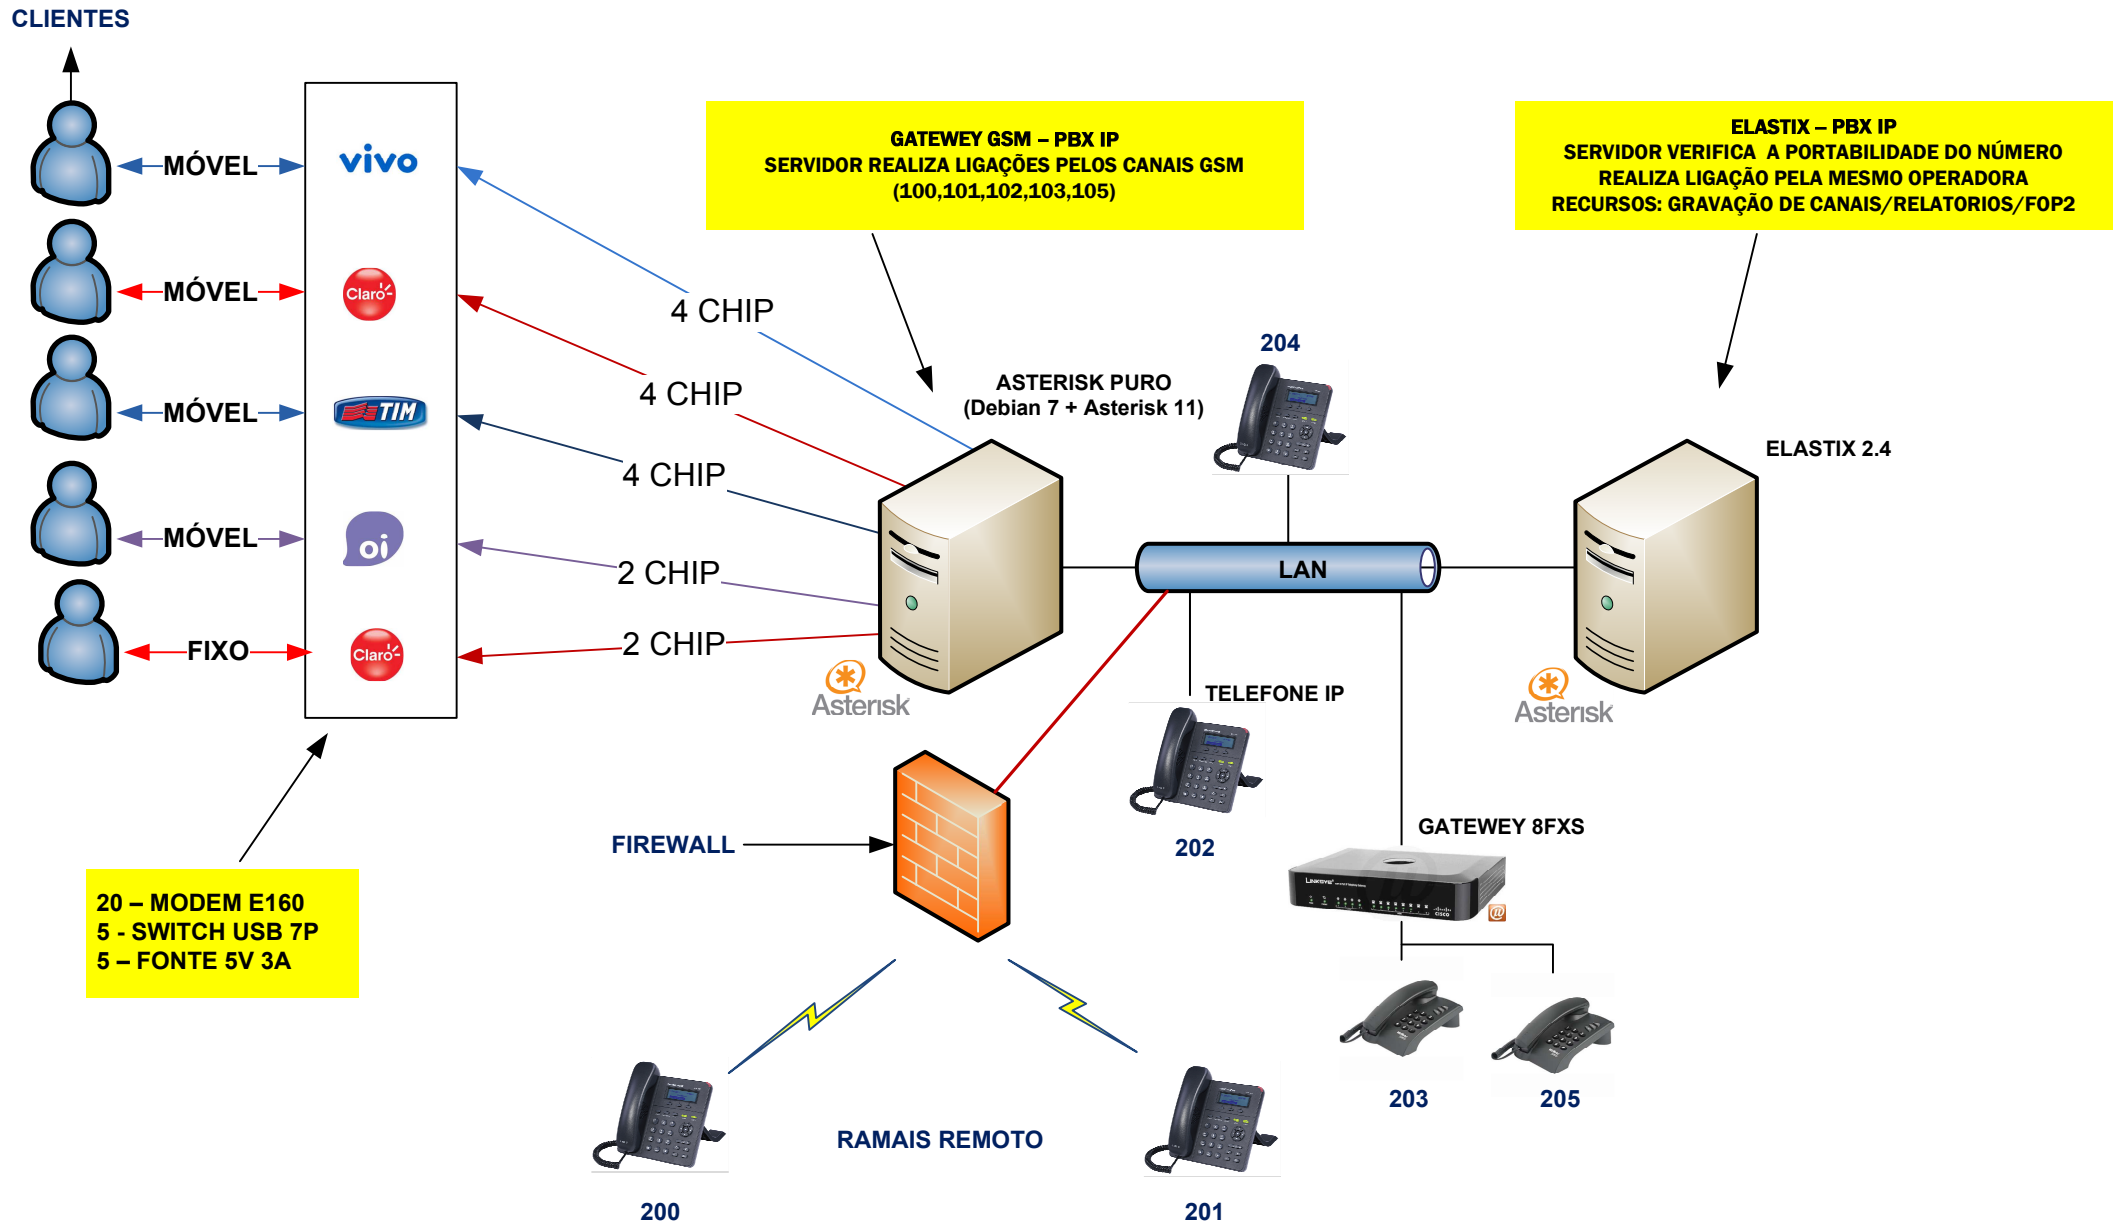

SERVIDOR DE COMUNICAÇÃO GSM

(LIGAÇÕES PARA CELULAR – REDUZIR CUSTO 75%)

COMUNICAÇÃO UNIFICADA COM PORTABILIDADE

“Redução de custo com telefonia móvel”

SERVIDOR DE COMUNICAÇÃO GSM

(LIGAÇÕES PARA CELULAR – REDUZIR CUSTO 75%)

SERVIDOR DE COMUNICAÇÃO GSM

(LIGAÇÕES PARA CELULAR – REDUZIR CUSTO 75%)

PLANO PRÉ

vivo

R\$ 0,05 POR MINUTO PARA QUALQUER VIVO BRASIL

R\$ 0,21 POR LIGAÇÃO PARA QUALQUER CLARO DE TODO BRASIL

R\$ 0,25 CENTAVOS POR LIGAÇÃO PARA QUALQUER TIM DE TODO BRASIL