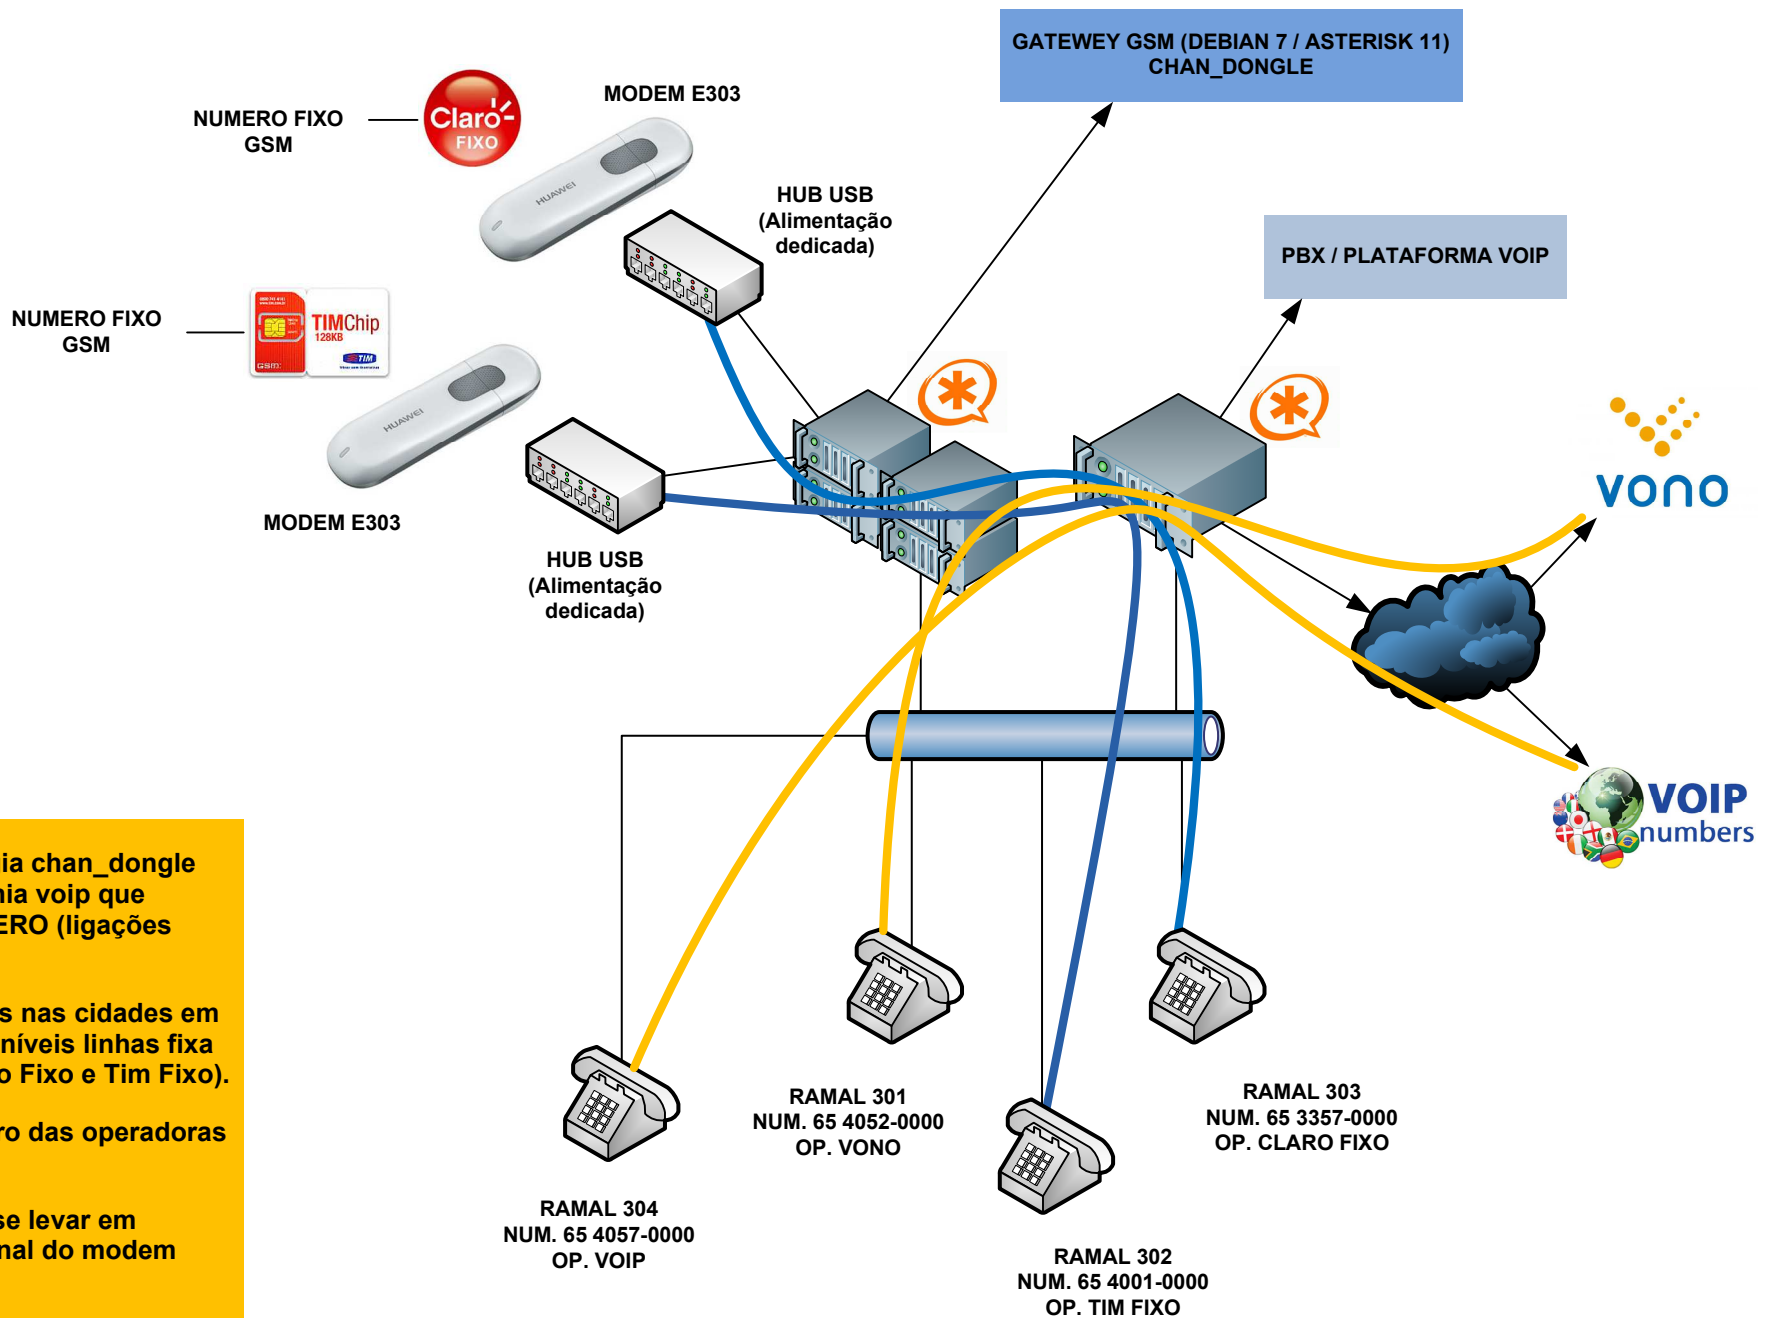

CHAN_DONGLE

Aplicabilidade da tecnologia chan_dongle para provedores de telefonia voip que necessitam entregar NUMERO (ligações entrantes).

Levando em considerações nas cidades em que já se encontram disponíveis linhas fixa com tecnologia GSM (Claro Fixo e Tim Fixo).

Uma alternativa aos numero das operadoras voip.

Sendo modem e303 deve-se levar em consideração o nível de sinal do modem